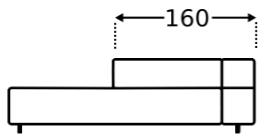

### Maße

Typ Nr. H117  
Hocker 132x132

132 x 132

Typ Nr. LO61  
Langottomane Arm rechts  
1x Spitzkissen 60 x 60  
2x Spitzkissen 50 x 50

223 x 122

Typ Nr. LO62  
Langottomane Arm links  
1x Spitzkissen 60 x 60  
2x Spitzkissen 50 x 50