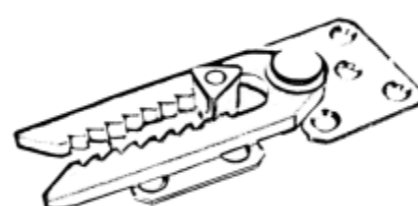

---

**Wymiary**

	<p>Typ Nr E 124 Rogówka 150x150 L 1x poduszka dek. 100x25cm</p>	150 x 150
	<p>Typ Nr E125 Rogówka 150x150 P 1x poduszka dek. 100x25cm</p>	150 x 150
	<p>Typ Nr E126 Rogówka 140x150 Arm L 1x poduszka dek. 90x25cm</p>	140 x 150
	<p>Typ Nr E127 Rogówka 140x150 P 1x poduszka dek. 90x25cm</p>	140 x 150
	<p>Typ Nr E128 Rogówka 130x150 L 1x poduszka dek. 80x25cm</p>	130 x 150
	<p>Typ Nr. E129 Rogówka 130x150 P 1x poduszka dek. 80x25cm</p>	130 x 150
	<p>Typ Nr LS15 Loveseat 1x poduszka dek. 70x25cm</p>	140 x 130
	<p>Typ Nr. HO33 Hoker 90x90</p>	90 x 90
	<p>Typ Nr. HO24 Hoker 90x60</p>	90 x 60
	<p>Typ Nr KO01 złożona z Rogówka 150x150 L i Rogówka 150x150 P 2x poduszka dek. 100x25cm</p>	300 x 150
	<p>Typ Nr. KO02 złożona z Rogówka 140x150 L i Rogówka 140x150 P 2x poduszka dek. 90x25cm</p>	280 x 150
	<p>Typ Nr. KO03 złożona z Rogówka 130x150 L i Rogówka 130x150 P 2x poduszka dek. 80x25cm</p>	260 x 150

**Rama**

Solidna drewniana rama – konstrukcja nośna wykonana z litego drewna

**Nogi**

Wrażliwe podłogi, np. Drewniane podłogi, itp, zalecamy stosowanie podkładek filcowych.

Nogi są zamocowane za pomocą śrub lub za pomocą wkrętów do drewna.

Nogi specjalne mogą być mocowane za pomocą wkrętów przez klienta.

**Łącznik**

Elementy łączone za pomocą tego okucia

**Noga standardowa:** noga nr 4H4,5cm

Kolor – czarny

**Noga specjalna:** Noga drewniana nr 96H3,5cm (dopłata)