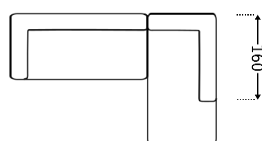

Wymiary

Wszystkie podane wymiary są przybliżone

Wymiary oraz głębokość patrz lista szczegółowa

Wysokość 66 cm

Wysokość siedziska 38 cm

Możliwe wykończenia

Standard

Kedra

Wymiary

	Typ Nr SO35 Sofa 3,5 – siedzeniowa	221 x 105
	Typ Nr SO03 Sofa 3 – siedzeniowa	196 x 105
	Typ Nr SO25 Sofa 2,5 – siedzeniowa	167 x 105
	Typ Nr LS15 Loveseat	143 x 105
	Typ Nr HO33 Hoker 90x90	90 x 90
	Typ Nr HO24 Hoker 90x60	90 x 60
	Typ Nr SO47 Sofa 3,5–siedzeniowa prawa	198 x 105
	Typ Nr SO48 Sofa 3,5–siedzeniowa lewa	198 x 105
	Typ Nr SO49 Sofa 3–siedzeniowa prawa	173 x 105
	Typ Nr SO50 Sofa 3–siedzeniowa lewa	173 x 105
	Typ Nr SO51 Sofa 2,5–siedzeniowa prawa	144 x 105
	Typ Nr SO52 Sofa 2,5–siedzeniowa lewa	144 x 105
	Typ Nr LO61 Otomana prawa	105 x 225
	Typ Nr LO62 Otomana lewa	105 x 225
	Typ Nr BO63 Otomana prawa	105 x 165
	Typ Nr BO64 Otomana lewa	105 x 165

Wymiary

Typ Nr KO01
złożona z Sofa 3 lewa
oraz Otomana LO61

278 x 225

Typ Nr KO02
złożona z Sofa 3 prawa
oraz Otomana LO62

278 x 225

Rama

Solid wood Rama

Nogi